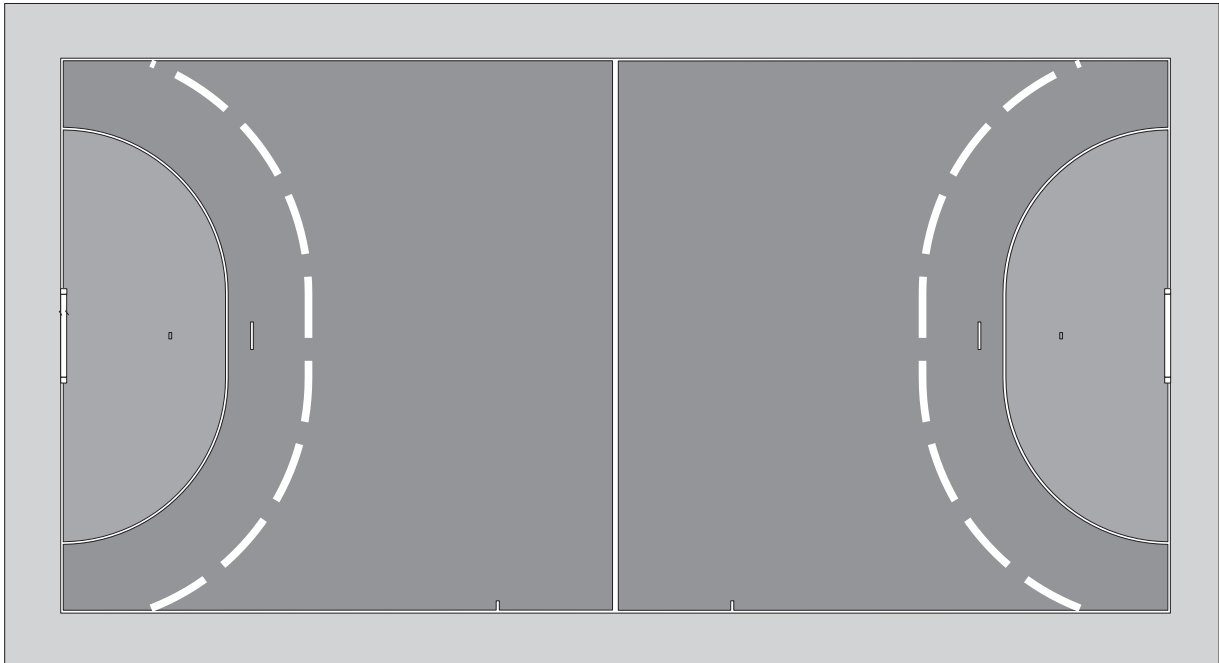

BADMINTON

Área de juego: Pista individual : 13,40 m x 5,15 m Pista doble : 13,40 m x 6,10 m

Entorno: 1,25 m alrededor (2 m para partidos internacionales)

Superficie total de juego: 16 m x 8,10 m, es decir, 129,60 m².

SEPAK TAKRAW

Zona de juegos: 13,40 x 6,10 m

Alrededor: 3 m alrededor

Superficie total de juego: 16 m x 8,10 m, es decir, 129,6 m².

BALONMANO

Zona de juegos: 40 m x 20 m

Entorno: 2 m a los lados, 2 m detrás de las líneas de meta

Superficie total de juego: 44 m x 24 m, es decir, 1056 m².

TENIS

Área de juego: Pista individual : 23,77 m x 8,23 m

Pista doble : 23,77 m x 10,97 m.

Entorno: (dependiendo del terreno de juego)

5,50 m a 8,50 m en el extremo del terreno 3 m a

4,5 m en los laterales.

Superficie total de juego: 34,77 m x 16,97 m, es decir, 590 m².

40,77 m x 19,97 m, es decir, 814 m².