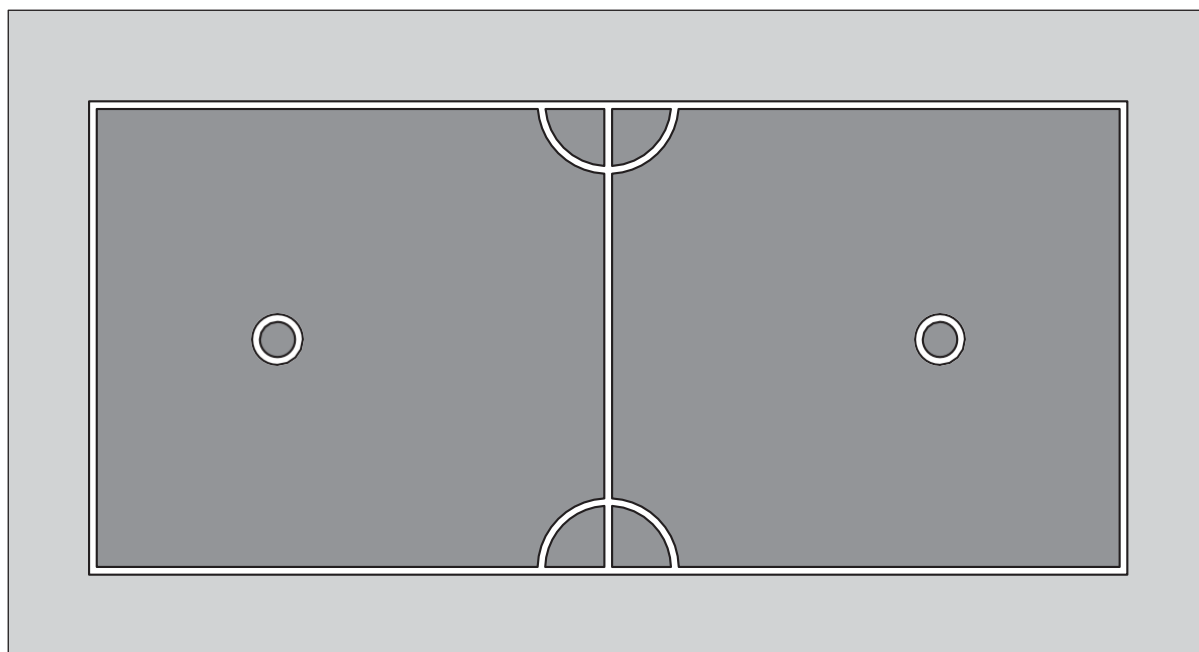

BADMINTON

Área de juego: Pista individual : 13,40 m x 5,15 m Pista doble : 13,40 m x 6,10 m

Entorno: 1,25 m alrededor (2 m para partidos internacionales)

Superficie total de juego: 16 m x 8,10 m, es decir, 129,60 m².

SEPAK TAKRAW

Zona de juegos: 13,40 x 6,10 m

Alrededor: 3 m alrededor

Superficie total de juego: 16 m x 8,10 m, es decir, 129,6 m².

BALONMANO

Zona de juegos: 40 m x 20 m

Entorno: 2 m a los lados, 2 m detrás de las líneas de meta

Superficie total de juego: 44 m x 24 m, es decir, 1056 m².

TENIS

Área de juego: Pista individual : 23,77 m x 8,23 m

Pista doble : 23,77 m x 10,97 m.

Entorno: (dependiendo del terreno de juego)

5,50 m a 8,50 m en el extremo del terreno 3 m a

4,5 m en los laterales.

Superficie total de juego: 34,77 m x 16,97 m, es decir, 590 m².

40,77 m x 19,97 m, es decir, 814 m².